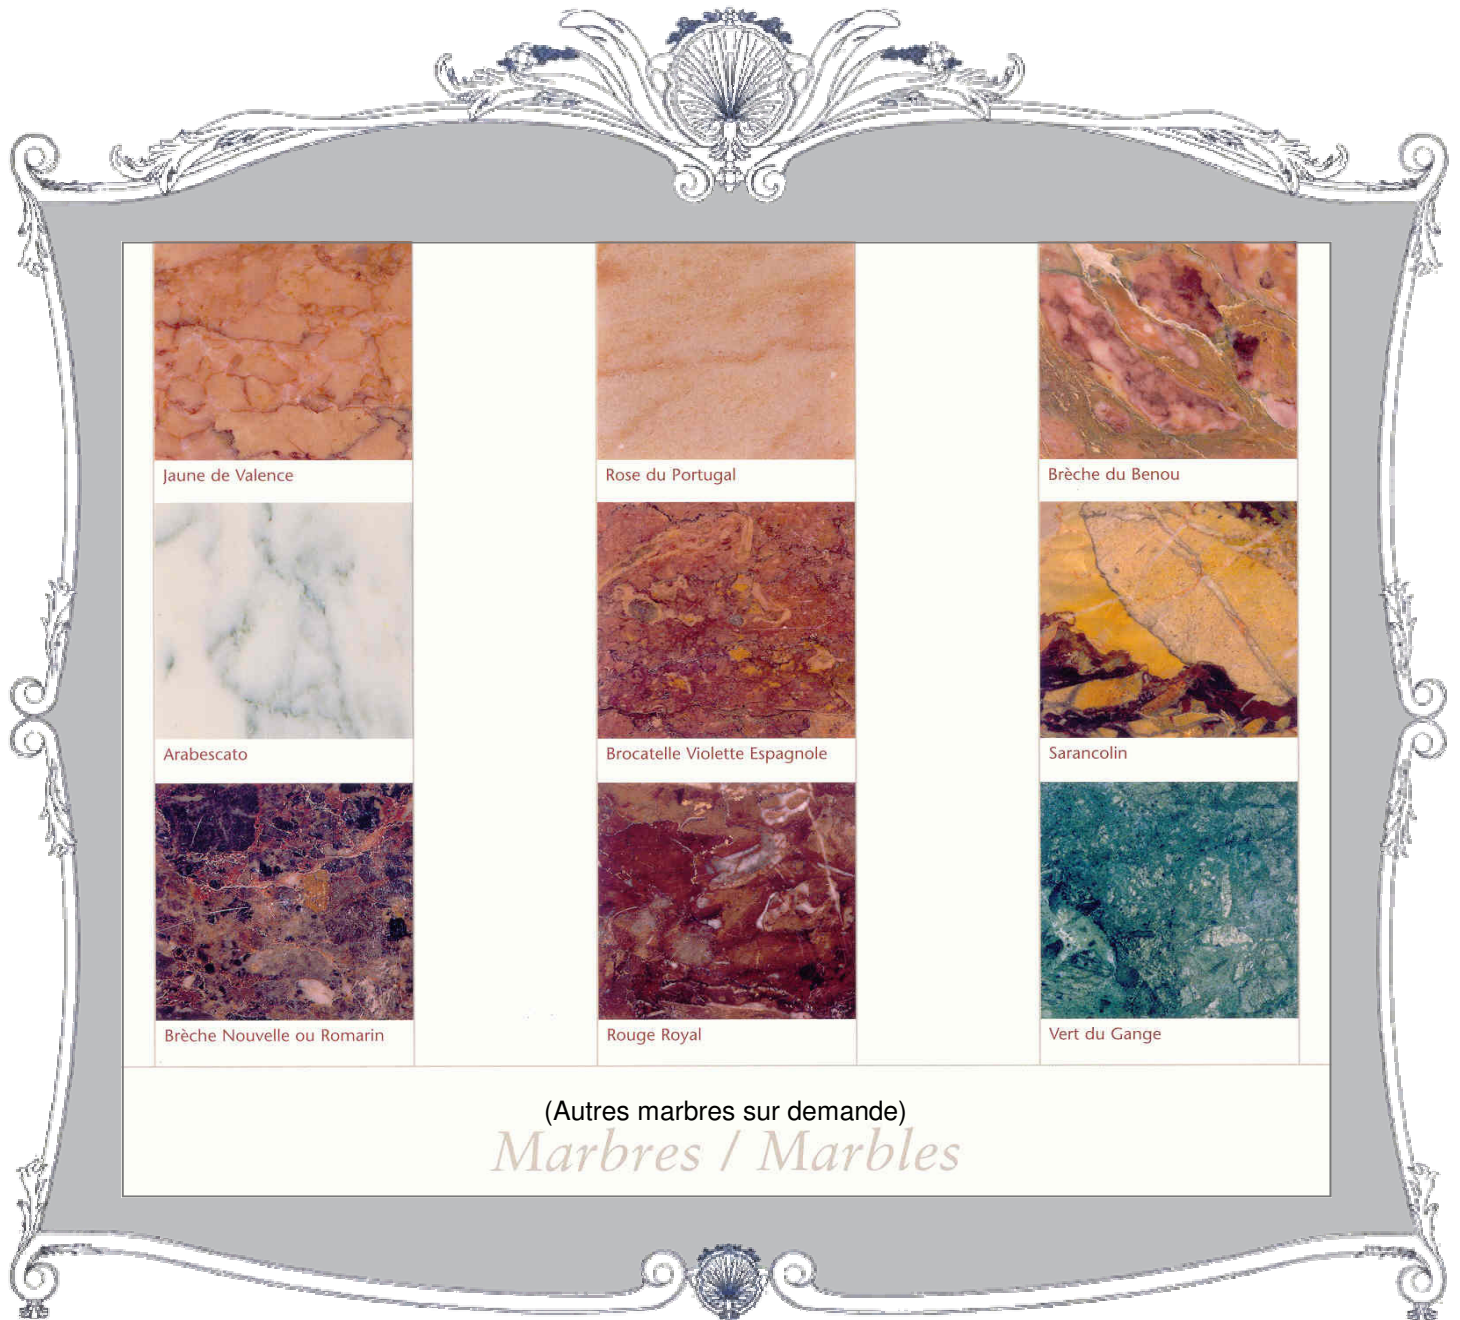

De France : 02.35.34.32.17. / Hors de France : + 33.235.343.217.

*Personnalisation:* La marqueterie peut être en finition brillante, demi brillante ou satinée. Les bronzes peuvent être en finition patinés ou vernis or, dorés or 24 carats ou ciselés main et dorés or 24 carats. Le bâti est en bois massif de 1er choix (acajou, chêne, châtaignier, ...). Dimensions sur mesure possibles à la demande. Sélection C.L.

SUGGESTIONS  
D'EXCEPTION

CREATIONS  
PERSONALISEES

PROJETS  
D'EMBELLEMENT

*Sélection « INTERIEUR »*

*Coloris Disponibles*

Jaune de Valence

Rose du Portugal

Brèche du Benou

Arabescato

Brocatelle Violette Espagnole

Sarancolin

Brèche Nouvelle ou Romarin

Rouge Royal

Vert du Gange

(Autres marbres sur demande)

*Marbres / Marbles*