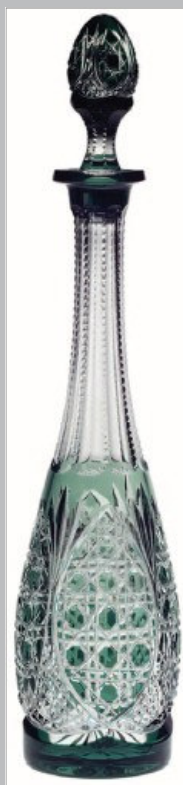

SUGGESTIONS  
D'EXCEPTION

CREATIONS  
PERSONALISEES

PROJETS  
D'EMBELLISSEMENT

Sélection « INTERIEUR »

*Idée cado en Cristal*

Caractéristiques

- *Carafes « 95858/ 96040 »* : Haut 41 cm
- *Matériau structure* : Cristal
- *Couleur* : Vert/Bleu