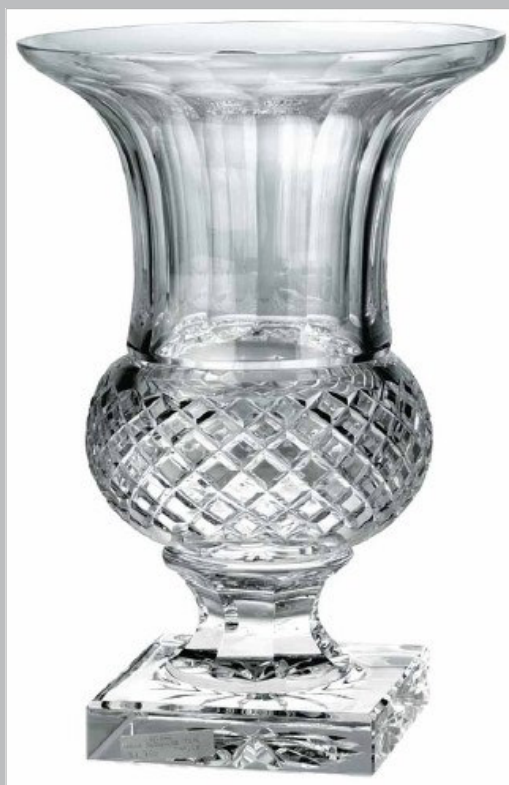

SUGGESTIONS
D'EXCEPTION

CREATIONS
PERSONALISEES

PROJETS
D'EMBELLISSEMENT

Sélection « INTERIEUR »

Idée cado en Cristal

Caractéristiques

- *Vase en Cristal « 95666 »* : **Haut 34,5 cm**
- *Matériau structure* : Cristal
- *Couleur* : Clair