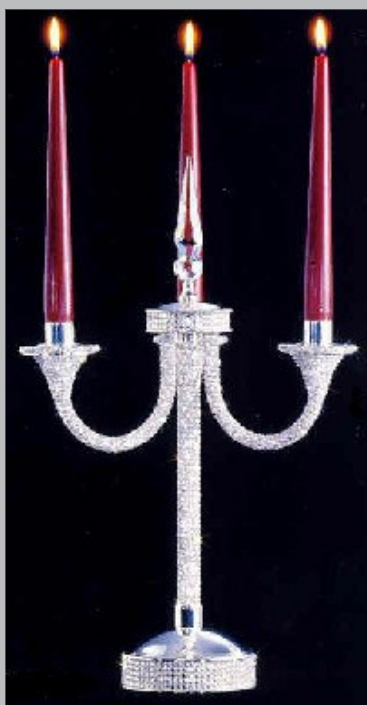

SUGGESTIONS
D'EXCEPTION

CREATIONS
PERSONALISEES

PROJETS
D'EMBELLISSEMENT

Sélection « INTERIEUR »

Idée déco en Cristal

Caractéristiques

- *Chandelier* « 63720.8-3 » : 34 x 48 cm
- *Matériau structure* : Inox
- *Finition / autres finition* : Argent plaqué / Plaqué Or 23,99 carats; Nickel plaqué
- *Protection* : Verni Haute résistance, cuit au four
- *Décor* : Cristal de SWAROVSKI STRASS