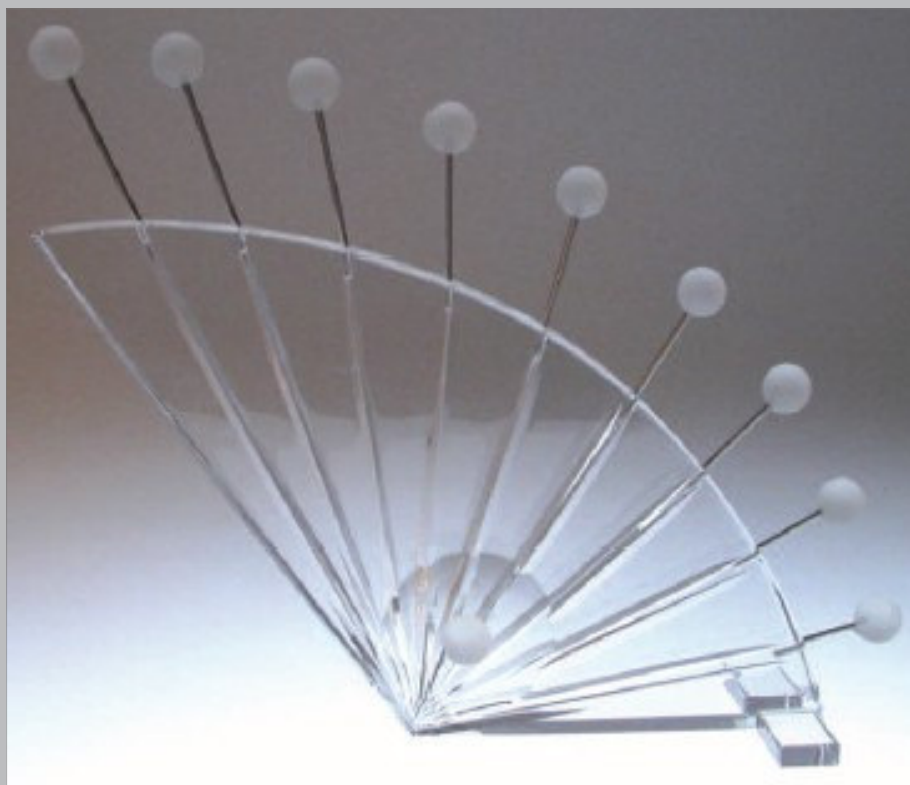

Sélection « INTERIEUR »

Idée déco en Cristal

Caractéristiques

- *Trophée « BIMBALL »* : **Haut 35 cm**
- *Matériau structure* : **Cristal**
- *Couleur* : **Clair**

Réalisations Sur Mesure, Nous consulter

BESOIN D'INFORMATIONS COMPLEMENTAIRES ? Un « Décorateur - Conseil » répond à toutes vos questions :