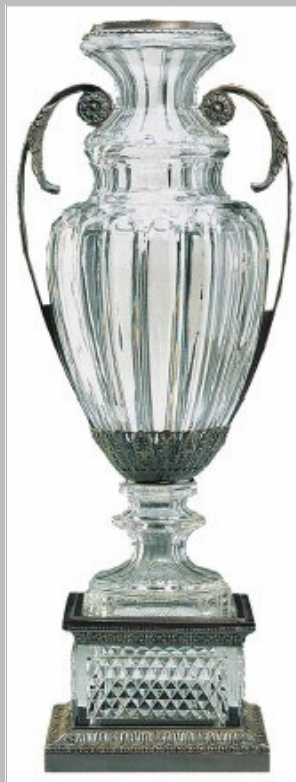

Sélection « INTERIEUR »

Idée déco en Cristal

Caractéristiques

- *Grand Vase Empire « 94694 »* : Haut 86 cm
- *Matériau structure* : Cristal
- *Couleur* : Clair

Réalisations Sur Mesure, Nous consulter

BESOIN D'INFORMATIONS COMPLEMENTAIRES ? Un « Décorateur - Conseil » répond à toutes vos questions :