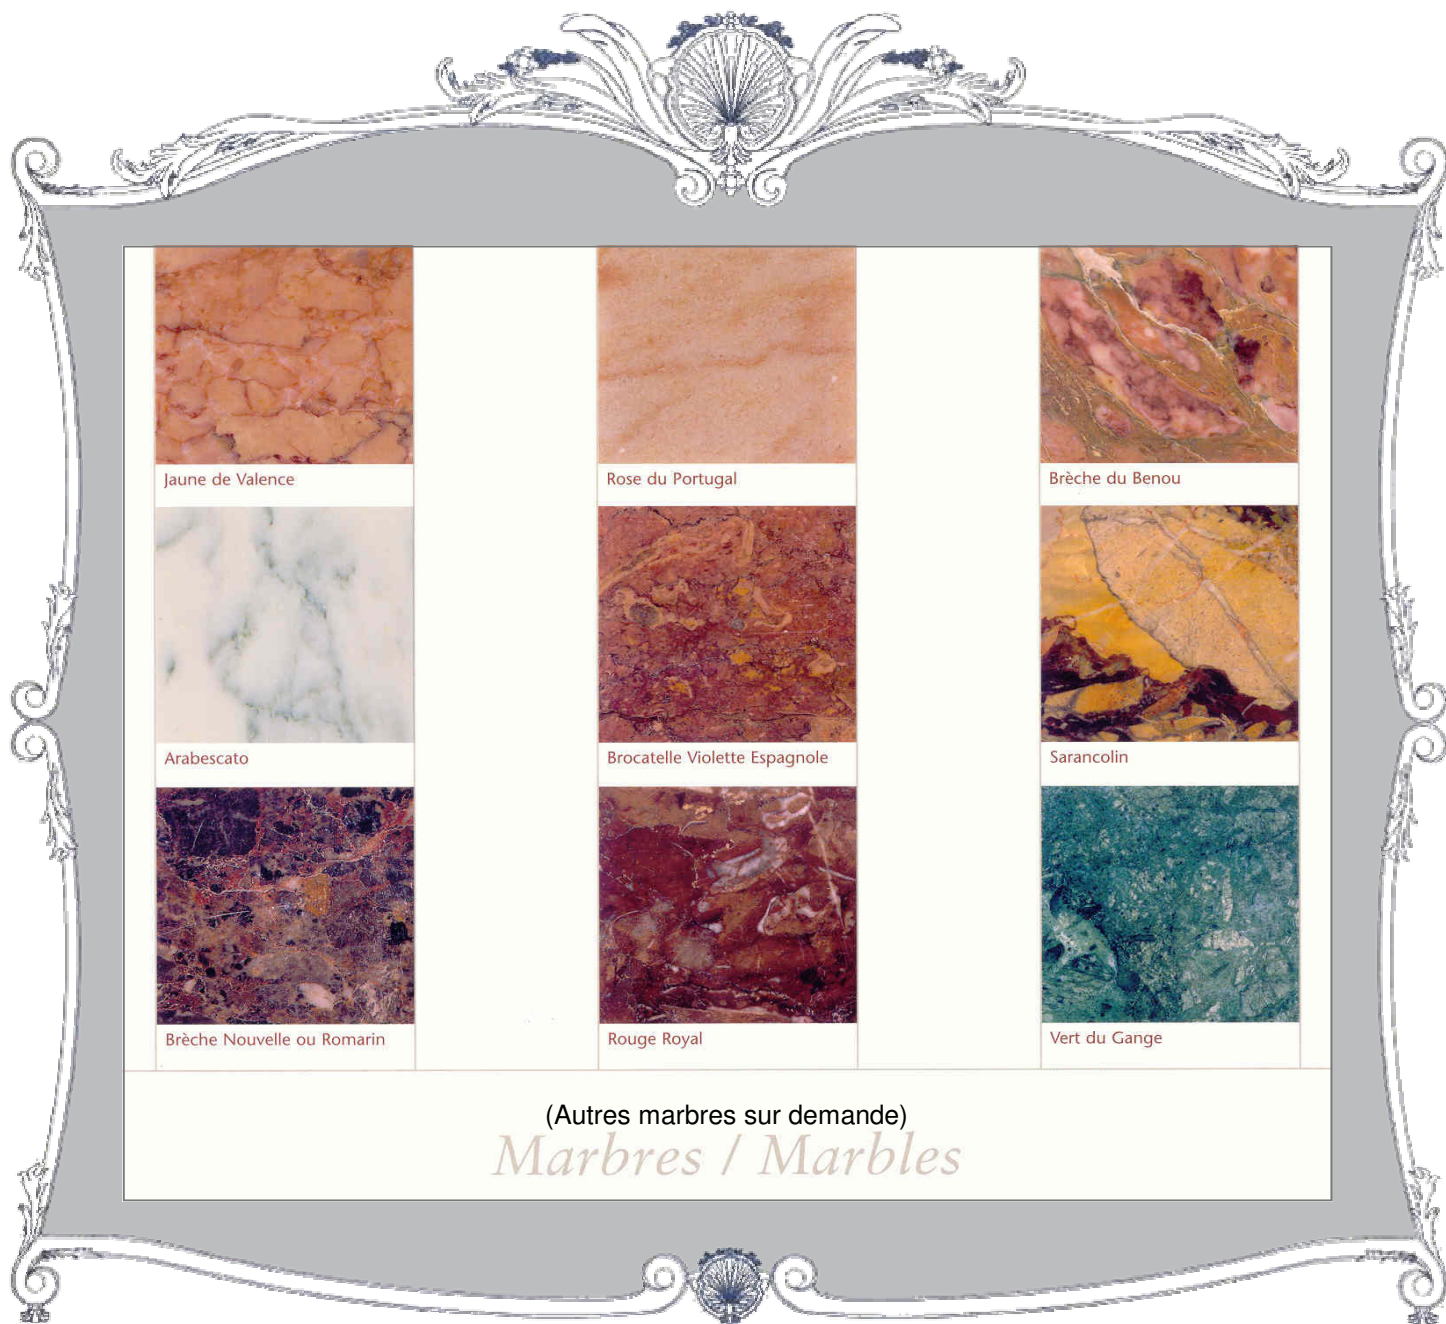

SUGGESTIONS
D'EXCEPTION

CREATIONS
PERSONALISEES

PROJETS
D'EMBELLEMENT

Sélection « INTERIEUR »

Coloris Disponibles

MEUBLE REALISE SELON LES TECHNIQUES ARTISANALES UTILISEES AUX XVIII ET XIXEME SIECLES

BESOIN D'INFORMATIONS COMPLEMENTAIRES ? Un « Décorateur - Conseil » répond à toutes vos questions :

- Du Lundi au Samedi de 08h00 à 20h00 (Heure de Paris) -

De France : 02.35.34.32.17. / Hors de France : + 33.235.343.217.

Personnalisation: La marqueterie peut être en finition brillante, demi brillante ou satinée. Les bronzes peuvent être en finition patinés ou vernis or, dorés or 24 carats ou ciselés main et dorés or 24 carats. Le bâti est en bois massif de 1er choix (acajou, chêne, châtaignier, ...). Dimensions sur mesure possibles à la demande. Sélection C.L.