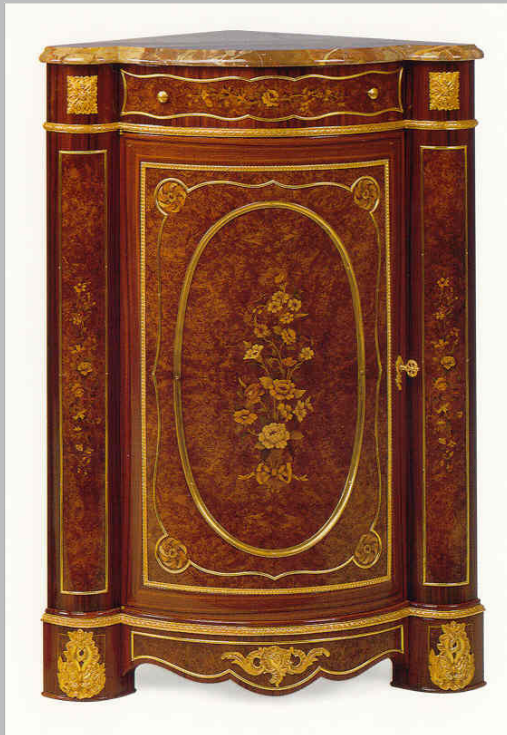

Sélection « INTERIEUR »

Encoignures de style

Caractéristiques

- *Encoignures Transition « 922.1 et 922.2 »* : 85 x 60 x 120 cm -
- *Spécificités* : 1 Porte et 1 tiroir. Panneau de porte marqueté « Mausharabiey » ou « Fleurs et Rosaces ».
- *Boiserie* : Bois de Violette et Loupe d'Amboine.
- *Plateau* : Marbre au Choix ( voir page suivante ).
- *Ornementation* : Bronze.